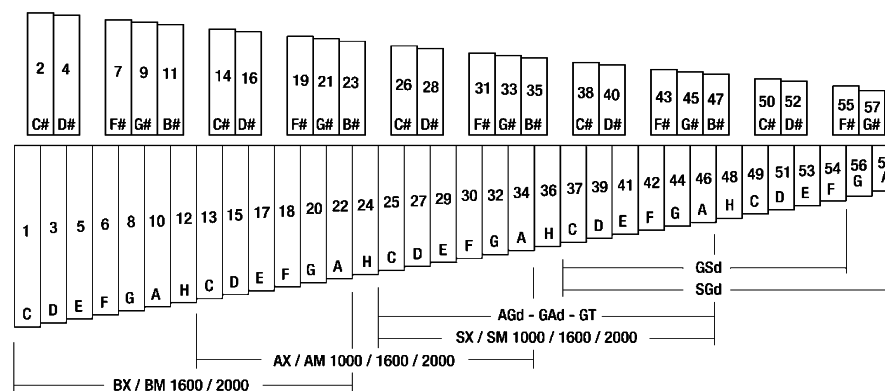

RESERVEDELE

STUDIO 49

Klangstav	Serie 2000	Serie 1600	Serie 1000	Cantabile
Klokkespil-klangstav sopran + alt	forniklet AG-01 Nr. ... 57,00	Gul G-01 Nr. ... 24,00	-	Gul G-01 Nr. ... 24,00
Xylo-klangstav/Palisander Farve på nodetryk: sopran + alt	Hvid 32 x 18 mm X-01 Nr. ... 229,00	Gul 32 x 18 mm XR-01 Nr. ... 165,00	Gul 32 x 18 mm XR-01 Nr. ... 165,00	Hvid 32 x 18 mm XE-01 Nr. ... 157,00
bas	45 x 20 mm BX-01 Nr. ... 515,00	36 x 20 mm BXR-01 Nr. ... 367,00 32 x 18 mm BXR-01 Nr. ... 165,00	-	-
Xylo-klangstav/Grillodur sopran + alt 32 x 14 mm	XG-01 Nr. ... 221,00	-	-	-
bas 45 x 17 mm	BXG-01 Nr. ... 502,00	-	-	-
Metallofoner-klangstav sopran + alt	32 x 8 mm M-01 218,00	30 x 6 mm ME-01 144,00	30 x 6 mm ME-01 144,00	30 x 6 mm ME-01 144,00
bas	45 x 12 mm BM-01 Nr. ... 484,00	35 x 10 mm BMS-01 Nr. ... 347,00 32 x 8 mm BMS-01 Nr. ... 218,00	-	-