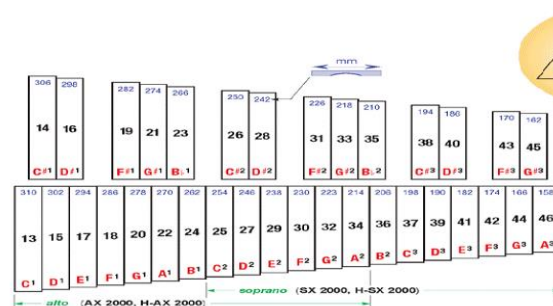

STUDIO 49
Off-SCHULWERK

Reparatur-Informationssystem

Sprache 

[Stab-Instrumente](#)

[Fell-Instrumente](#)

[Perkussions-Instrumente](#)

Beispiel für die Auswahl eines Ersatzstabs

Beispiel für die Auswahl Fell-Instrumente