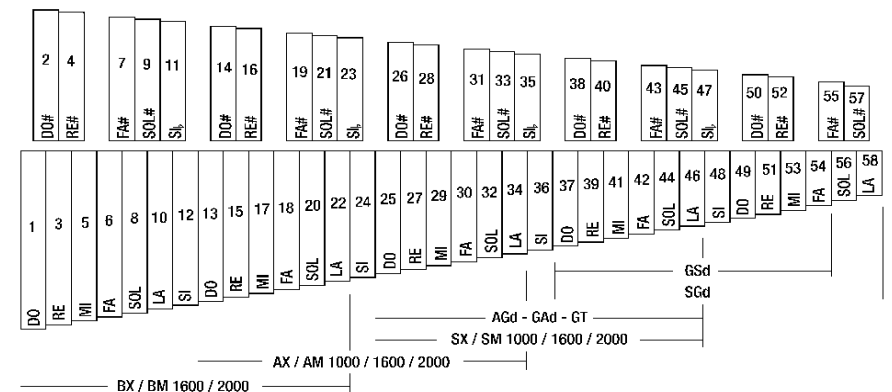

ONDERELEN

STUDIO 49

Klankstaven	Serie 2000	Serie 1600	Serie 1000	Cantabile
voor klokkenspellen	vernikkelt	geel	-	geel
sopraan + alt	AG-01 Nr. ... 8,35	G-01 Nr. ... 3,75	-	G-01 Nr. ... 3,75
Klankstaven voor xylofoons/palissander				
Notennamen gedrukt in:	wit	geel	geel	wit
sopraan + alt	X-01 Nr. ... 32 x 18 mm 32,70	XR-01 Nr. ... 32 x 18 mm 25,00	XR-01 Nr. ... 32 x 18 mm 25,00	XE-01 Nr. ... 32 x 18 mm 23,10
bas	BX-01 Nr. ... 45 x 20 mm 75,20	BXR-01 Nr. ... 36 x 20 mm 55,10	BXR-01 Nr. ... 32 x 18 mm 25,20	-
Klankstaven voor xylofoons/grillodur				
sopraan + alt	XG-01 Nr. ... 32 x 14 mm 33,80	-	32 x 10 mm XGN-01 Nr. ... 23,80	-
bas 45 x 17 mm	BXG-01 Nr. ... 78,00	-	32 x 14 mm BXGN-01 Nr. ... 47,50	-
Klankstaven voor metallofoons				
sopraan + alt	32 x 8 mm M-01 33,90	30 x 6 mm ME-01 22,80	30 x 6 mm ME-01 22,80	30 x 6 mm ME-01 22,80
bas	45 x 12 mm BM-01 Nr. ... 75,80	35 x 10 mm BMS-01 Nr. ... 53,60	-	-
		32 x 8 mm BMS-01 Nr. ... 34,10	-	-