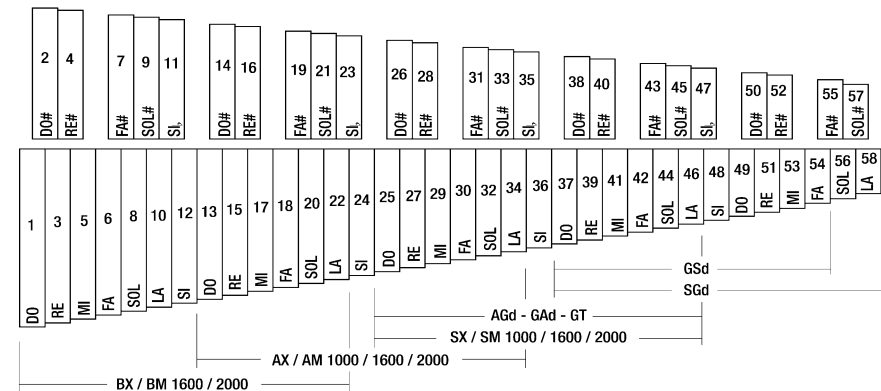

ONDERELEN

STUDIO 49

	Serie 2000	Serie 1600	Serie 1000	Cantabile
Klankstaven voor klokkenspellen sopraan + alt	vernikkelt AG-01 Nr. ... 7,35	geel G-01 Nr. ... 3,15	- -	geel G-01 Nr. ... 3,15
Klankstaven voor xylofoons/palissander Notennamen gedrukt in: sopraan + alt	wit 32 x 18 mm X-01 Nr. ... 28,90	geel 32 x 18 mm XR-01 Nr. ... 21,80	geel 32 x 18 mm XR-01 Nr. ... 21,80	wit 32 x 18 mm XE-01 Nr. ... 20,10
bas	45 x 20 mm BX-01 Nr. ... 66,30	36 x 20 mm BXR-01 Nr. ... 48,10 32 x 18 mm BXR-01 Nr. ... 22,00	- -	- -
Klankstaven voor xylofoons/grillodur sopraan + alt 32 x 14 mm bas 45 x 17 mm	XG-01 Nr. ... 28,00 BXG-01 Nr. ... 64,70	- -	32 x 10 mm XGN-01 Nr. ... 19,70 32 x 14 mm BXGN-01 Nr. ... 39,80	- -
Klankstaven voor metallofoons sopraan + alt	32 x 8 mm M-01 28,70	30 x 6 mm ME-01 19,10	30 x 6 mm ME-01 19,10	30 x 6 mm ME-01 19,10
bas	45 x 12 mm BM-01 Nr. ... 64,30	35 x 10 mm BMS-01 Nr. ... 46,00 32 x 8 mm BMS-01 Nr. ... 28,70	- -	- -