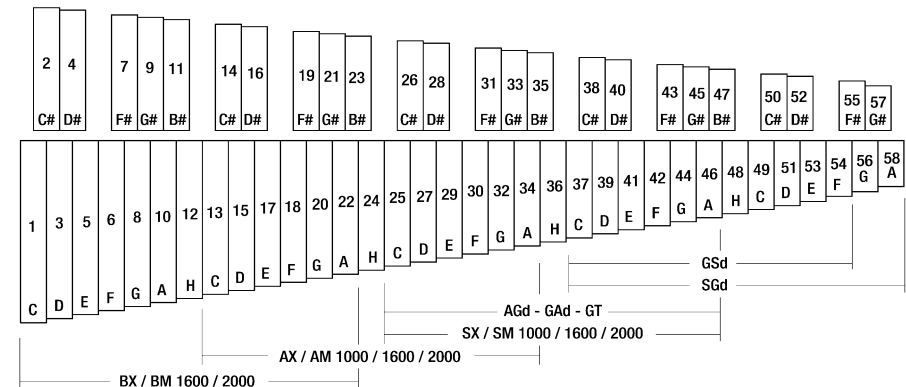

RESERVEDELE

STUDIO 49

Klangstav	Serie 2000	Serie 1600	Serie 1000	Cantabile
Klokkespil-klangstav sopran + alt	forniklet AG-01 Nr. ... 65,00	Gul G-01 Nr. ... 29,00	-	Gul G-01 Nr. ... 29,00
Xylo-klangstav/Palisander Farve på nodetryk: sopran + alt	Hvid 32 x 18 mm X-01 Nr. ... 256,00	Gul 32 x 18 mm XR-01 Nr. ... 193,00	Gul 32 x 18 mm XR-01 Nr. ... 193,00	Hvid 32 x 18 mm XE-01 Nr. ... 178,00
bas	45 x 20 mm BX-01 Nr. ... 598,00	36 x 20 mm BXR-01 Nr. ... 425,00 32 x 18 mm BXR-01 Nr. ... 195,00	-	-
Xylo-klangstav/Grillodur sopran + alt	32 x 14 mm XG-01 Nr. ... 261,00	-	32 x 10 mm XGN-01 Nr. ... 184,00	-
bas	45 x 17 mm BXG-01 Nr. ... 620,00	-	32 x 14 mm BXGN-01 Nr. ... 367,00	-
Metallofoner-klangstav sopran + alt	32 x 8 mm M-01 261,00	30 x 6 mm ME-01 176,00	30 x 6 mm ME-01 176,00	30 x 6 mm ME-01 176,00
bas	45 x 12 mm BM-01 Nr. ... 590,00	35 x 10 mm BMS-01 Nr. ... 414,00 32 x 8 mm BMS-01 Nr. ... 263,00	-	-