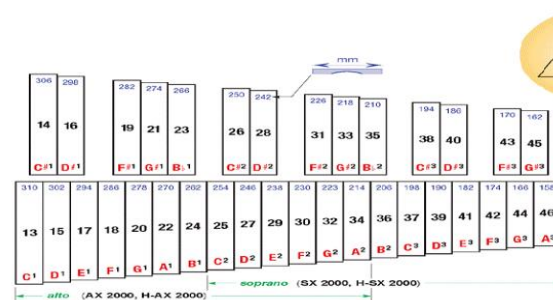

Naturfell

Felle für Pauken		SFr
P 300	Nr. 9770	43,20
P 350	Nr. 9771	52,10
P 400	Nr. 9772	70,70
P 450	Nr. 9773	82,90

Felle für Drehpauken		SFr
DP 300	Nr. 9780	57,00
DP 350	Nr. 9781	65,70
DP 400	Nr. 9782	88,40
DP 450	Nr. 9783	103,20

Felle für Kesselpauken		SFr
KP 40	Nr. 8990	114,70
KP 50	Nr. 8991	194,40
KP 60	Nr. 8992	250,30
KP 70	Nr. 8993	307,10

Felle für Rahmentrommeln/Rahmenschellentrommeln		SFr
RT 250	Nr. 9790	31,30
RT 300	Nr. 9791	43,20
RT 350	Nr. 9792	52,10
RT 400	Nr. 9793	70,60

Felle für Trommeln		SFr
GT 50	GT-010	118,90
DT 25	DT25-010	31,30

Naturfell für Bongo Kessel klein		Naturfell für Bongo Kessel groß	SFr
Typ BO	BO17-010	BO19-010	31,20
Typ BO1	BO1/170	BO1/200	31,20

Stimmenschlüssel, für alle Pauken **M-024** 5,10

Spannverschraubung mit Haken **RT/RST-040** 4,20

Streichpsalter

SP 081	5,00	Kolophonium
SP 080	55,00	Bogen
SP 084	12,30	Stimmenschlüssel

Plastikfell

Nr. 9775	34,90
Nr. 9776	44,60
Nr. 9777	50,40
Nr. 9778	64,80

Nr. 9785	43,50
Nr. 9786	48,40
Nr. 9787	60,30
Nr. 9788	69,90

Nr. 9795	29,90
Nr. 9796	32,90
Nr. 9797	36,00
Nr. 9798	42,90

Stimmenschlüssel, für alle Pauken **M-024** 5,10

Spannverschraubung mit Haken **RT/RST-040** 4,20

Weitere Ersatzteile und Tipps zum richtigen Ersatzteil finden Sie im **Reparatur-Informations-System** unter www.studio49.de

STUDIO 49
Off-SCHULWERK

Reparatur-Informations-System

Sprache

Beispiel für die Auswahl eines Ersatzstabs

Beispiel für die Auswahl Fell-Instrumente

STUDIO 49
Off-SCHULWERK

Pauken Typen

Helm

Schraubepauken (P)

Drehpauken (DP)

Kesselpauken (KP)

Aluminiumkessel, kupferfarben lackiert
Stimmung durch Drehen des Paukenkorpus