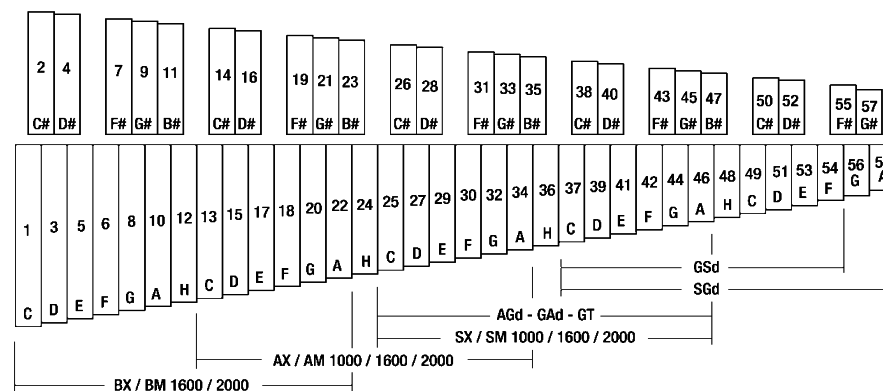

NÁHRADNÉ DIELY

STUDIO 49

Platnička	Séria 2000	Séria 1600	Séria 1000	Cantabile
zvonkohrová platnička sopránová + altová	poniklovaná AG-01 č. ... 7,05	žltá G-01 č. ... 3,05	-	žltá G-01 č. ... 3,05
xylofónová platnička palisandrová				
názov tónu vytlačený farbou	biela	žltá	žltá	biela
sopránová + altová	32 x 18 mm X-01 č. ... 27,60	32 x 18 mm XR-01 č. ... 20,80	32 x 18 mm XR-01 č. ... 20,80	32 x 18 mm XE-01 č. ... 19,20
basová	45 x 20 mm BX-01 č. ... 63,30	36 x 20 mm BXR-01 č. ... 45,90	-	-
		32 x 18 mm BXR-01 č. ... 21,00	-	-
xylofónová platnička GRILLODURová				
sopránová + altová	32 x 14 mm XG-01 č. ... 26,70	-	32 x 10 mm XGN-01 Nr. ... 18,80	-
basová	45 x 17 mm BXG-01 č. ... 61,70	-	32 x 14 mm BXGN-01 Nr. ... 38,00	-
metalofoonová platnička				
sopránová + altová	32 x 8 mm M-01 27,40	30 x 6 mm ME-01 18,30	30 x 6 mm ME-01 18,30	30 x 6 mm ME-01 18,30
basová	45 x 12 mm BM-01 č. ... 61,35	35 x 10 mm BMS-01 č. ... 43,80	-	-
		32 x 8 mm BMS-01 č. ... 27,40	-	-