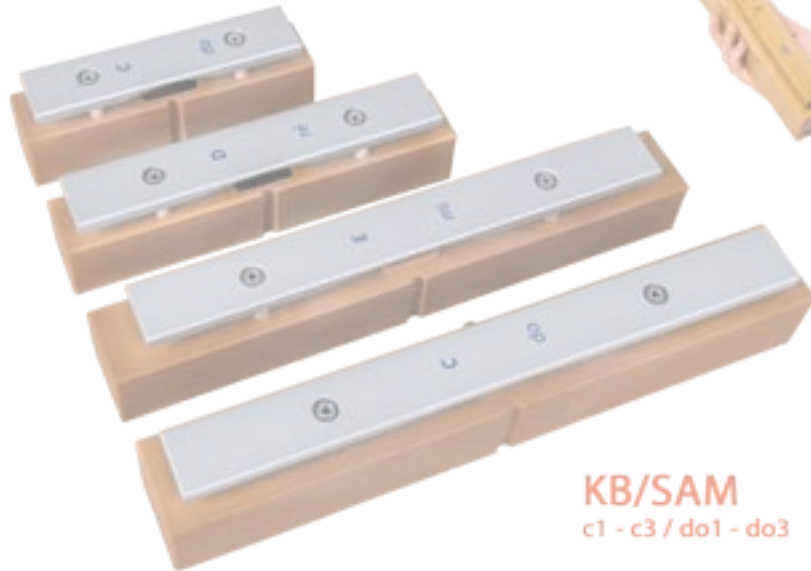

KB/SAXG
c1 - c3 / do1 - do3