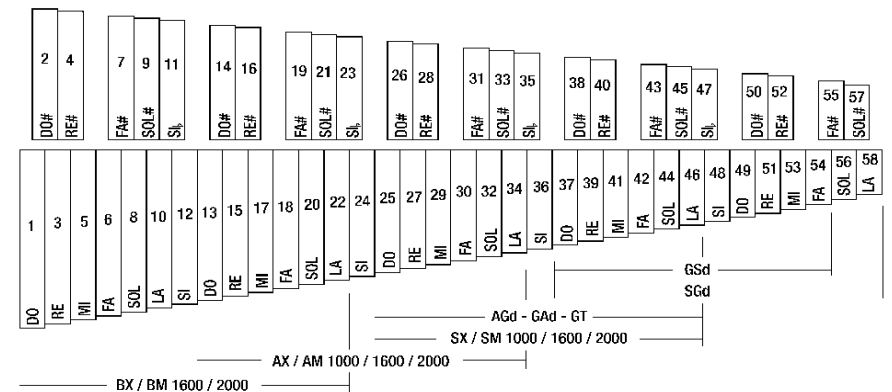

ONDERELEN

STUDIO 49

	Serie 2000	Serie 1600	Serie 1000	Cantabile
Klankstaven voor klokkenspellen sopraan + alt	vernikkelt AG-01 Nr. ... 7,50	geel G-01 Nr. ... 3,25	- -	geel G-01 Nr. ... 3,25
Klankstaven voor xylofoons/palissander Notennamen gedrukt in: sopraan + alt	wit 32 x 18 mm X-01 Nr. ... 29,50	geel 32 x 18 mm XR-01 Nr. ... 22,50	geel 32 x 18 mm XR-01 Nr. ... 22,50	wit 32 x 18 mm XE-01 Nr. ... 20,70
bas	45 x 20 mm BX-01 Nr. ... 67,60	36 x 20 mm BXR-01 Nr. ... 49,50 32 x 18 mm BXR-01 Nr. ... 22,70	- - -	- - -
Klankstaven voor xylofoons/grillodur sopraan + alt 32 x 14 mm bas 45 x 17 mm	XG-01 Nr. ... 28,90 BXG-01 Nr. ... 66,90	- - -	32 x 10 mm XGN-01 Nr. ... 20,40 32 x 14 mm BXGN-01 Nr. ... 41,20	- - -
Klankstaven voor metallofoons sopraan + alt bas	32 x 8 mm M-01 29,30 45 x 12 mm BM-01 Nr. ... 65,60	30 x 6 mm ME-01 19,50 35 x 10 mm BMS-01 Nr. ... 46,90 32 x 8 mm BMS-01 Nr. ... 29,30	30 x 6 mm ME-01 19,50 - - - - -	30 x 6 mm ME-01 19,50 - - - - -