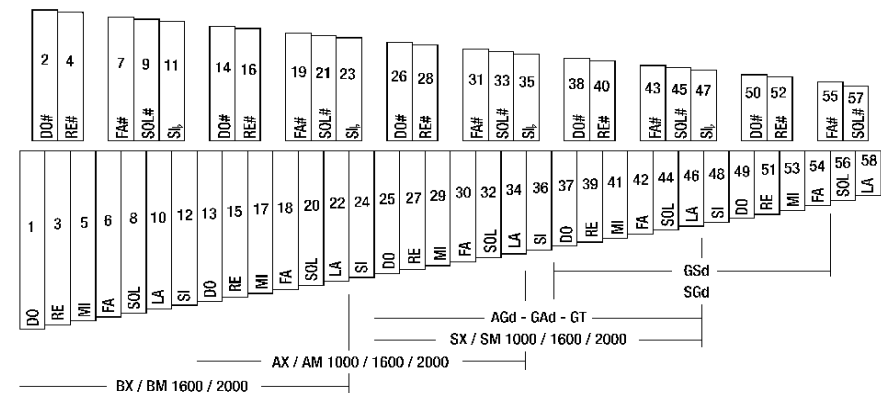

*while stocks last

ONDERELEN

STUDIO 49

	Serie 2000	Serie 1600	Serie 1000	Cantabile
Klankstaven voor klokkenspellen sopraan + alt	vernikkelt AG-01 Nr. ... 8,35	geel G-01 Nr. ... 3,75	- -	geel G-01 Nr. ... 3,75
Klankstaven voor xylofoons/palissander Notennamen gedrukt in: sopraan + alt	wit 32 x 18 mm X-01 Nr. ... 32,70 45 x 20 mm BX-01 Nr. ... 75,20	geel 32 x 18 mm XR-01 Nr. ... 25,00 36 x 20 mm BXR-01 Nr. ... 55,10 32 x 18 mm BXR-01 Nr. ... 25,20	geel 32 x 18 mm XR-01 Nr. ... 25,00 -	wit 32 x 18 mm XE-01 Nr. ... 23,10 -
Klankstaven voor xylofoons/grillodur sopraan + alt 32 x 14 mm bas 45 x 17 mm	XG-01 Nr. ... 33,80 BXG-01 Nr. ... 78,00	- -	32 x 10 mm XGN-01 Nr. ... 23,80 32 x 14 mm BXGN-01 Nr. ... 47,50	- -
Klankstaven voor metallofoons sopraan + alt bas	32 x 8 mm M-01 33,90 45 x 12 mm BM-01 Nr. ... 75,80	30 x 6 mm ME-01 22,80 35 x 10 mm BMS-01 Nr. ... 53,60 32 x 8 mm BMS-01 Nr. ... 34,10	30 x 6 mm ME-01 22,80 -	30 x 6 mm ME-01 22,80 -