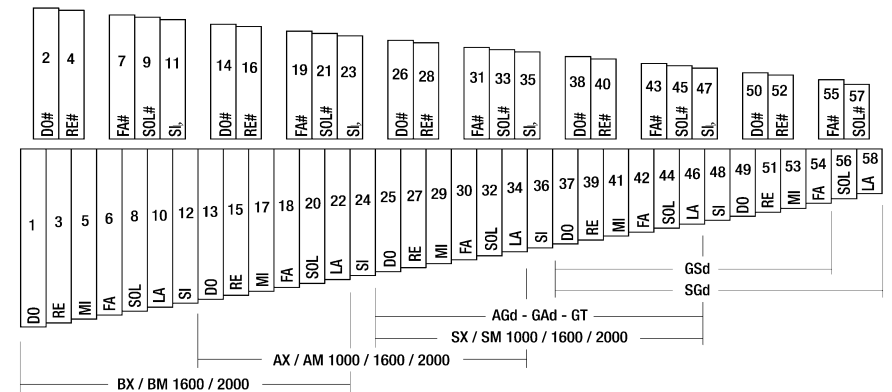

ONDERELEN

STUDIO 49

Klankstaven	Serie 2000	Serie 1600	Serie 1000	Cantabile
voor klokkenspellen sopraan + alt	vernikkelt AG-01 Nr. ... 8,45	geel G-01 Nr. ... 3,75	-	geel G-01 Nr. ... 3,75
Klankstaven voor xylofoons/palissander				
Notennamen gedrukt in: sopraan + alt	wit 32 x 18 mm X-01 Nr. ... 33,20	geel 32 x 18 mm XR-01 Nr. ... 25,00	geel 32 x 18 mm XR-01 Nr. ... 25,00	wit 32 x 18 mm XE-01 Nr. ... 23,10
bas	45 x 20 mm BX-01 Nr. ... 77,50	36 x 20 mm BXR-01 Nr. ... 55,10 32 x 18 mm BXR-01 Nr. ... 25,20	-	-
Klankstaven voor xylofoons/grillodur				
sopraan + alt 32 x 14 mm bas 45 x 17 mm	XG-01 Nr. ... 33,80 BXG-01 Nr. ... 80,30	-	32 x 10 mm XGN-01 Nr. ... 23,80 32 x 14 mm BXGN-01 Nr. ... 47,50	-
Klankstaven voor metallofoons				
sopraan + alt bas	32 x 8 mm M-01 33,90 45 x 12 mm BM-01 Nr. ... 76,50	30 x 6 mm ME-01 22,80 35 x 10 mm BMS-01 Nr. ... 53,60 32 x 8 mm BMS-01 Nr. ... 34,10	30 x 6 mm ME-01 22,80 - - - -	30 x 6 mm ME-01 22,80 - - - -