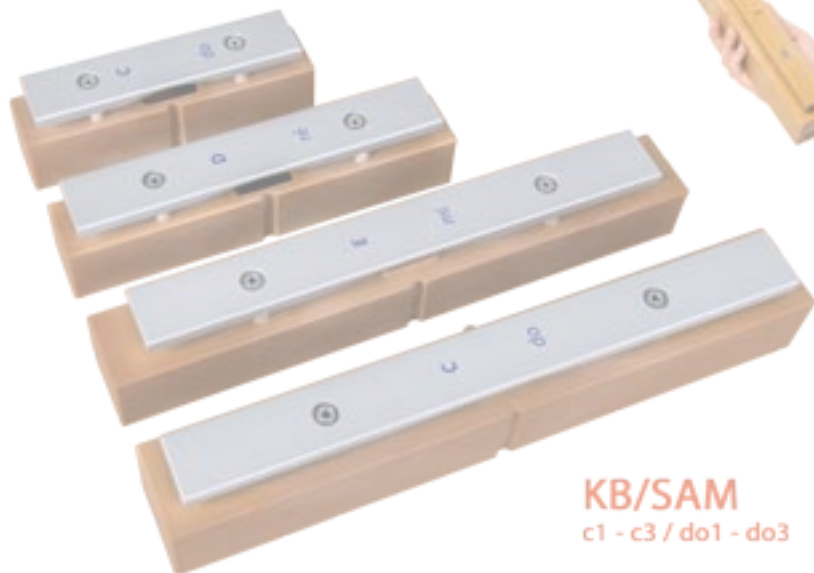

KB/SAM
c1 - c3 / do1 - do3

STUDIO 49
Orff -SCHULWERK

Slaginstrumenten voor
kleuterscholen, scholen,
therapie en familie-sfeer

Catalogus K 270

Prijslijst P 470 - NL

2018

Nieuwe prijzen
incl. 21 % BTW

September 2018