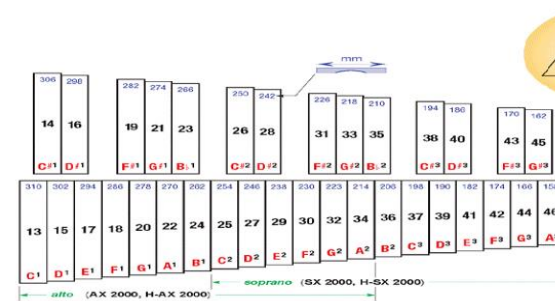

STUDIO 49
Off-SCHULWERK

Reparatur-Informations-System

[Sprache](#) 

[Stab-Instrumente](#)

[Fell-Instrumente](#)

[Perkussions-Instrumente](#)

Beispiel für die Auswahl eines Ersatzstabs

Beispiel für die Auswahl Fell-Instrumente