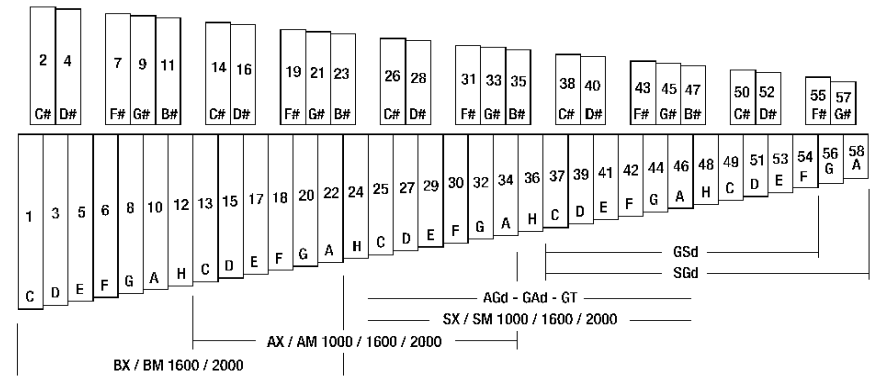

VARAOSAT

STUDIO 49

Palasoittimet	Sarja 2000	Sarja 1600	Sarja 1000	Cantabile
Kellopelikielet sopraano + alto	nikkelöidyt AG-01 Nr. ... 7,70	keltainen G-01 Nr. ... 3,35	-	keltainen G-01 Nr. ... 3,35
Ksylofoni -palasoittimet/Palisanderipuu				
Nuottinimet sopraano + alto	valkoinen 32 x 18 mm X-01 Nr. ... 30,20	keltainen 32 x 18 mm XR-01 Nr. ... 23,00	keltainen 32 x 18 mm XR-01 Nr. ... 23,00	valkoinen 32 x 18 mm XE-01 Nr. ... 21,30
basso	45 x 20 mm BX-01 Nr. ... 69,30	36 x 20 mm BXR-01 Nr. ... 50,80	-	-
		32 x 18 mm BXR-01 Nr. ... 23,20	-	-
Ksylofoni-palasoittimet/Grillodur-kielet				
sopraano + alto	32 x 14 mm XG-01 Nr. ... 29,60	-	32 x 10 mm XGN-01 Nr. ... 20,90	-
basso	45 x 17 mm BXG-01 Nr. ... 68,60	-	32 x 14 mm BXGN-01 Nr. ... 42,20	-
Metallofoni-palasoittimet				
sopraano + alto 32 x 14 mm	32 x 8 mm M-01 30,00	30 x 6 mm ME-01 20,00	30 x 6 mm ME-01 20,00	30 x 6 mm ME-01 20,00
basso 45 x 17 mm	45 x 12 mm BM-01 Nr. ... 67,20	35 x 10 mm BMS-01 Nr. ... 48,00	-	-
		32 x 8 mm BMS-01 Nr. ... 30,00	-	-