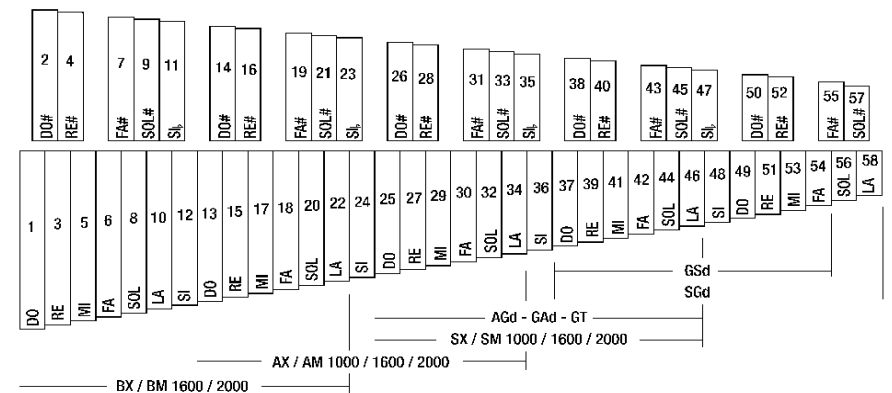

ONDERELEN

STUDIO 49

	Serie 2000	Serie 1600	Serie 1000	Cantabile
Klankstaven voor klokkenspellen sopraan + alt	vernikkelt AG-01 Nr. ... 7,50	geel G-01 Nr. ... 3,25	- -	geel G-01 Nr. ... 3,25
Klankstaven voor xylofoons/palissander Notennamen gedrukt in: sopraan + alt	wit 32 x 18 mm X-01 Nr. ... 29,50 45 x 20 mm BX-01 Nr. ... 67,60	geel 32 x 18 mm XR-01 Nr. ... 22,50 36 x 20 mm BXR-01 Nr. ... 49,50 32 x 18 mm BXR-01 Nr. ... 22,70	geel 32 x 18 mm XR-01 Nr. ... 22,50 -	wit 32 x 18 mm XE-01 Nr. ... 20,70 -
Klankstaven voor xylofoons/grillodur sopraan + alt 32 x 14 mm bas 45 x 17 mm	XG-01 Nr. ... 28,90 BXG-01 Nr. ... 66,90	- -	32 x 10 mm XGN-01 Nr. ... 20,40 32 x 14 mm BXGN-01 Nr. ... 41,20	- -
Klankstaven voor metallofoons sopraan + alt bas	32 x 8 mm M-01 29,30 45 x 12 mm BM-01 Nr. ... 65,60	30 x 6 mm ME-01 19,50 35 x 10 mm BMS-01 Nr. ... 46,90 32 x 8 mm BMS-01 Nr. ... 29,30	30 x 6 mm ME-01 19,50 -	30 x 6 mm ME-01 19,50 -