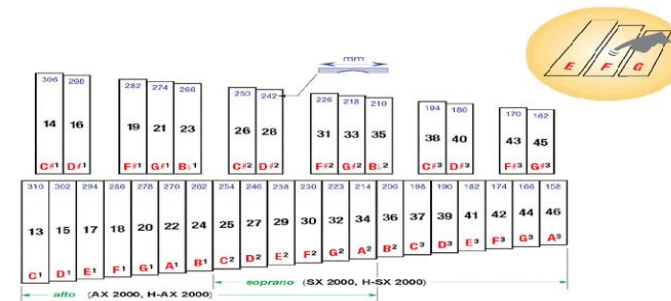

STUDIO 49
Off-SCHULWERK

Reparatur-Informationssystem

[Sprache](#) 

[Stab-Instrumente](#)

[Fell-Instrumente](#)

[Perkussions-Instrumente](#)

Beispiel für die Auswahl eines Ersatzstabs

Beispiel für die Auswahl Fell-Instrumente