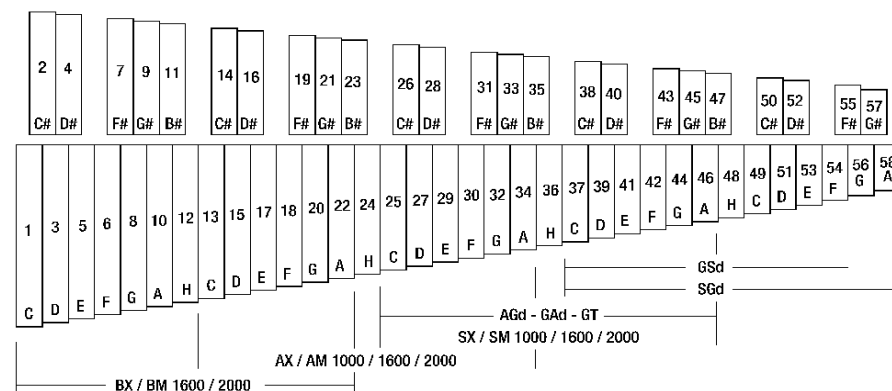

RESERVEDELE

STUDIO 49

Klangstav	Serie 2000	Serie 1600	Serie 1000	Cantabile
Klokkespil-klangstav sopran + alt	forniklet AG-01 Nr. ... 64,50	Gul G-01 Nr. ... 29,00	-	Gul G-01 Nr. ... 29,00
Xylo-klangstav/Palisander				
Farve på nodetryk: sopran + alt	Hvid 32 x 18 mm X-01 Nr. ... 253,00	Gul 32 x 18 mm XR-01 Nr. ... 193,00	Gul 32 x 18 mm XR-01 Nr. ... 193,00	Hvid 32 x 18 mm XE-01 Nr. ... 178,00
bas	45 x 20 mm BX-01 Nr. ... 581,00	36 x 20 mm BXR-01 Nr. ... 425,00 32 x 18 mm BXR-01 Nr. ... 195,00	-	-
Xylo-klangstav/Grillodur				
sopran + alt	32 x 14 mm XG-01 Nr. ... 261,00	-	32 x 10 mm XGN-01 Nr. ... 184,00	-
bas	45 x 17 mm BXG-01 Nr. ... 602,00	-	32 x 14 mm BXGN-01 Nr. ... 367,00	-
Metallofoner-klangstav				
sopran + alt	32 x 8 mm M-01 261,00	30 x 6 mm ME-01 176,00	30 x 6 mm ME-01 176,00	30 x 6 mm ME-01 176,00
bas	45 x 12 mm BM-01 Nr. ... 585,00	35 x 10 mm BMS-01 Nr. ... 414,00 32 x 8 mm BMS-01 Nr. ... 263,00	-	-