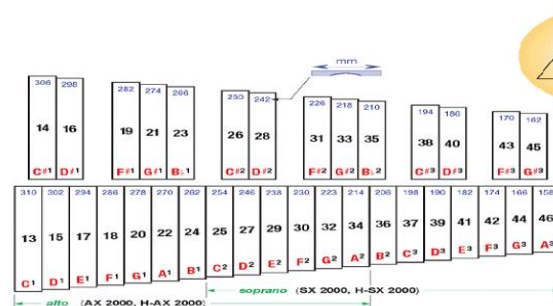

STUDIO 49
Off-SCHULWERK

Reparatur-Informations-System

Sprache 

[Stab-Instrumente](#)

[Fell-Instrumente](#)

[Perkussions-Instrumente](#)

Beispiel für die Auswahl eines Ersatzstabs

Beispiel für die Auswahl Fell-Instrumente